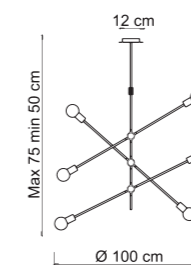

7401 ANNA/PL6  
 Power 6 x max 26W  
 Input 220/240 V- 50/60Hz  
 Lampholder E27 - Bulb not included  
 IP 20  
 Weight N: 1,3kg G: 1,5kg  
 Volume 0,0430 m<sup>3</sup>

2061 ANNA/A  
 Power 1 x max 26W  
 Input 220/240 V- 50/60Hz  
 Lampholder E27 - Bulb not included  
 IP 20  
 Weight N: 0,4kg G: 0,6kg  
 Volume 0,0136 m<sup>3</sup>

2055 ANNA/L  
 Power 1 x max 26W  
 Input 220/240 V- 50/60Hz  
 Lampholder E27 - Bulb not included  
 IP 20  
 Weight N: 0,5kg G: 0,7kg  
 Volume 0,0096 m<sup>3</sup>

7463 ANNA/P  
 Power 1 x max 26W  
 Input 220/240 V- 50/60Hz  
 Lampholder E27 - Bulb not included  
 IP 20  
 Weight N: 5,0kg G: 5,5kg  
 Volume 0,0723 m<sup>3</sup>

7418 ANNA/S1  
 Power 1 x max 26W  
 Input 220/240 V- 50/60Hz  
 Lampholder E27 - Bulb not included  
 IP 20  
 L. Wire 400 cm  
 Weight N: 0,2kg G: 0,4kg  
 Volume 0,0067 m<sup>3</sup>

Articolo NON completo di base, verifica compatibilità da pag. 506  
 Base do not included, check compatibility from page 506

L E R RE T Z

2048 ANNA/6  
 Power 6 x max 26W  
 Input 220/240 V- 50/60Hz  
 Lampholder E27 - Bulb not included  
 IP 20  
 Weight N: 2,5kg G: 2,7kg  
 Volume 0,0612 m<sup>3</sup>

7470 ANNA/4  
 Power 4 x max 26W  
 Input 220/240 V- 50/60Hz  
 Lampholder E27 - Bulb not included  
 IP 20  
 Weight N: 0,5kg G: 0,7kg  
 Volume 0,0102 m<sup>3</sup>