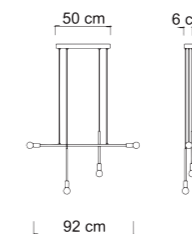

7401 ANNA/PL6  
 Power 6 x max 26W  
 Input 220/240 V- 50/60Hz  
 Lampholder E27 - Bulb not included  
 IP 20  
 Weight N: 1,3kg G: 1,5kg  
 Volume 0,0430 m<sup>3</sup>

2061 ANNA/A  
 Power 1 x max 26W  
 Input 220/240 V- 50/60Hz  
 Lampholder E27 - Bulb not included  
 IP 20  
 Weight N: 0,4kg G: 0,6kg  
 Volume 0,0136 m<sup>3</sup>

2055 ANNA/L  
 Power 1 x max 26W  
 Input 220/240 V- 50/60Hz  
 Lampholder E27 - Bulb not included  
 IP 20  
 Weight N: 0,5kg G: 0,7kg  
 Volume 0,0096 m<sup>3</sup>

7463 ANNA/P  
 Power 1 x max 26W  
 Input 220/240 V- 50/60Hz  
 Lampholder E27 - Bulb not included  
 IP 20  
 Weight N: 5,0kg G: 5,5kg  
 Volume 0,0723 m<sup>3</sup>

7418 ANNA/S1  
 Power 1 x max 26W  
 Input 220/240 V- 50/60Hz  
 Lampholder E27 - Bulb not included  
 IP 20  
 L. Wire 400 cm  
 Weight N: 0,2kg G: 0,4kg  
 Volume 0,0067 m<sup>3</sup>

Articolo NON completo di base, verifica compatibilità da pag. 506  
 Base do not included, check compatibility from page 506

L E R RE T Z

2048 ANNA/6  
 Power 6 x max 26W  
 Input 220/240 V- 50/60Hz  
 Lampholder E27 - Bulb not included  
 IP 20  
 Weight N: 2,5kg G: 2,7kg  
 Volume 0,0612 m<sup>3</sup>

7470 ANNA/4  
 Power 4 x max 26W  
 Input 220/240 V- 50/60Hz  
 Lampholder E27 - Bulb not included  
 IP 20  
 Weight N: 0,5kg G: 0,7kg  
 Volume 0,0102 m<sup>3</sup>