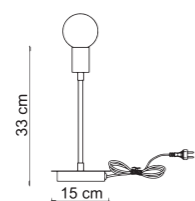

7401 ANNA/PL6  
 Power 6 x max 26W  
 Input 220/240 V- 50/60Hz  
 Lampholder E27 - Bulb not included  
 IP 20  
 Weight N: 1,3kg G: 1,5kg  
 Volume 0,0430 m<sup>3</sup>

2061 ANNA/A  
 Power 1 x max 26W  
 Input 220/240 V- 50/60Hz  
 Lampholder E27 - Bulb not included  
 IP 20  
 Weight N: 0,4kg G: 0,6kg  
 Volume 0,0136 m<sup>3</sup>

2055 ANNA/L  
 Power 1 x max 26W  
 Input 220/240 V- 50/60Hz  
 Lampholder E27 - Bulb not included  
 IP 20  
 Weight N: 0,5kg G: 0,7kg  
 Volume 0,0096 m<sup>3</sup>

7463 ANNA/P  
 Power 1 x max 26W  
 Input 220/240 V- 50/60Hz  
 Lampholder E27 - Bulb not included  
 IP 20  
 Weight N: 5,0kg G: 5,5kg  
 Volume 0,0723 m<sup>3</sup>

7418 ANNA/S1  
 Power 1 x max 26W  
 Input 220/240 V- 50/60Hz  
 Lampholder E27 - Bulb not included  
 IP 20  
 L. Wire 400 cm  
 Weight N: 0,2kg G: 0,4kg  
 Volume 0,0067 m<sup>3</sup>

Articolo NON completo di base, verifica compatibilità da pag. 506  
 Base do not included, check compatibility from page 506

L E R RE T Z

2048 ANNA/6  
 Power 6 x max 26W  
 Input 220/240 V- 50/60Hz  
 Lampholder E27 - Bulb not included  
 IP 20  
 Weight N: 2,5kg G: 2,7kg  
 Volume 0,0612 m<sup>3</sup>

7470 ANNA/4  
 Power 4 x max 26W  
 Input 220/240 V- 50/60Hz  
 Lampholder E27 - Bulb not included  
 IP 20  
 Weight N: 0,5kg G: 0,7kg  
 Volume 0,0102 m<sup>3</sup>