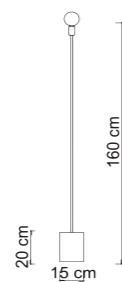

7401 ANNA/PL6  
 Power 6 x max 26W  
 Input 220/240 V- 50/60Hz  
 Lampholder E27 - Bulb not included  
 IP 20  
 Weight N: 1,3kg G: 1,5kg  
 Volume 0,0430 m<sup>3</sup>

2061 ANNA/A  
 Power 1 x max 26W  
 Input 220/240 V- 50/60Hz  
 Lampholder E27 - Bulb not included  
 IP 20  
 Weight N: 0,4kg G: 0,6kg  
 Volume 0,0136 m<sup>3</sup>

2055 ANNA/L  
 Power 1 x max 26W  
 Input 220/240 V- 50/60Hz  
 Lampholder E27 - Bulb not included  
 IP 20  
 Weight N: 0,5kg G: 0,7kg  
 Volume 0,0096 m<sup>3</sup>

7463 ANNA/P  
 Power 1 x max 26W  
 Input 220/240 V- 50/60Hz  
 Lampholder E27 - Bulb not included  
 IP 20  
 Weight N: 5,0kg G: 5,5kg  
 Volume 0,0723 m<sup>3</sup>

7418 ANNA/S1  
 Power 1 x max 26W  
 Input 220/240 V- 50/60Hz  
 Lampholder E27 - Bulb not included  
 IP 20  
 L. Wire 400 cm  
 Weight N: 0,2kg G: 0,4kg  
 Volume 0,0067 m<sup>3</sup>

Articolo NON completo di base, verifica compatibilità da pag. 506  
 Base do not included, check compatibility from page 506

L E R RE T Z

2048 ANNA/6  
 Power 6 x max 26W  
 Input 220/240 V- 50/60Hz  
 Lampholder E27 - Bulb not included  
 IP 20  
 Weight N: 2,5kg G: 2,7kg  
 Volume 0,0612 m<sup>3</sup>

7470 ANNA/4  
 Power 4 x max 26W  
 Input 220/240 V- 50/60Hz  
 Lampholder E27 - Bulb not included  
 IP 20  
 Weight N: 0,5kg G: 0,7kg  
 Volume 0,0102 m<sup>3</sup>