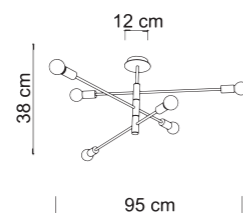

7401 ANNA/PL6  
 Power 6 x max 26W  
 Input 220/240 V- 50/60Hz  
 Lampholder E27 - Bulb not included  
 IP 20  
 Weight N: 1,3kg G: 1,5kg  
 Volume 0,0430 m<sup>3</sup>

2061 ANNA/A  
 Power 1 x max 26W  
 Input 220/240 V- 50/60Hz  
 Lampholder E27 - Bulb not included  
 IP 20  
 Weight N: 0,4kg G: 0,6kg  
 Volume 0,0136 m<sup>3</sup>

2055 ANNA/L  
 Power 1 x max 26W  
 Input 220/240 V- 50/60Hz  
 Lampholder E27 - Bulb not included  
 IP 20  
 Weight N: 0,5kg G: 0,7kg  
 Volume 0,0096 m<sup>3</sup>

7463 ANNA/P  
 Power 1 x max 26W  
 Input 220/240 V- 50/60Hz  
 Lampholder E27 - Bulb not included  
 IP 20  
 Weight N: 5,0kg G: 5,5kg  
 Volume 0,0723 m<sup>3</sup>

7418 ANNA/S1  
 Power 1 x max 26W  
 Input 220/240 V- 50/60Hz  
 Lampholder E27 - Bulb not included  
 IP 20  
 L. Wire 400 cm  
 Weight N: 0,2kg G: 0,4kg  
 Volume 0,0067 m<sup>3</sup>

Articolo NON completo di base, verifica compatibilità da pag. 506  
 Base do not included, check compatibility from page 506

L E R RE T Z

2048 ANNA/6  
 Power 6 x max 26W  
 Input 220/240 V- 50/60Hz  
 Lampholder E27 - Bulb not included  
 IP 20  
 Weight N: 2,5kg G: 2,7kg  
 Volume 0,0612 m<sup>3</sup>

7470 ANNA/4  
 Power 4 x max 26W  
 Input 220/240 V- 50/60Hz  
 Lampholder E27 - Bulb not included  
 IP 20  
 Weight N: 0,5kg G: 0,7kg  
 Volume 0,0102 m<sup>3</sup>