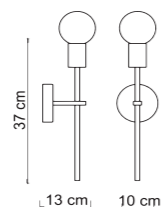

7401 ANNA/PL6  
 Power 6 x max 26W  
 Input 220/240 V- 50/60Hz  
 Lampholder E27 - Bulb not included  
 IP 20  
 Weight N: 1,3kg G: 1,5kg  
 Volume 0,0430 m<sup>3</sup>

2061 ANNA/A  
 Power 1 x max 26W  
 Input 220/240 V- 50/60Hz  
 Lampholder E27 - Bulb not included  
 IP 20  
 Weight N: 0,4kg G: 0,6kg  
 Volume 0,0136 m<sup>3</sup>

2055 ANNA/L  
 Power 1 x max 26W  
 Input 220/240 V- 50/60Hz  
 Lampholder E27 - Bulb not included  
 IP 20  
 Weight N: 0,5kg G: 0,7kg  
 Volume 0,0096 m<sup>3</sup>

7463 ANNA/P  
 Power 1 x max 26W  
 Input 220/240 V- 50/60Hz  
 Lampholder E27 - Bulb not included  
 IP 20  
 Weight N: 5,0kg G: 5,5kg  
 Volume 0,0723 m<sup>3</sup>

7418 ANNA/S1  
 Power 1 x max 26W  
 Input 220/240 V- 50/60Hz  
 Lampholder E27 - Bulb not included  
 IP 20  
 L. Wire 400 cm  
 Weight N: 0,2kg G: 0,4kg  
 Volume 0,0067 m<sup>3</sup>

Articolo NON completo di base, verifica compatibilità da pag. 506  
 Base do not included, check compatibility from page 506

L E R RE T Z

2048 ANNA/6  
 Power 6 x max 26W  
 Input 220/240 V- 50/60Hz  
 Lampholder E27 - Bulb not included  
 IP 20  
 Weight N: 2,5kg G: 2,7kg  
 Volume 0,0612 m<sup>3</sup>

7470 ANNA/4  
 Power 4 x max 26W  
 Input 220/240 V- 50/60Hz  
 Lampholder E27 - Bulb not included  
 IP 20  
 Weight N: 0,5kg G: 0,7kg  
 Volume 0,0102 m<sup>3</sup>